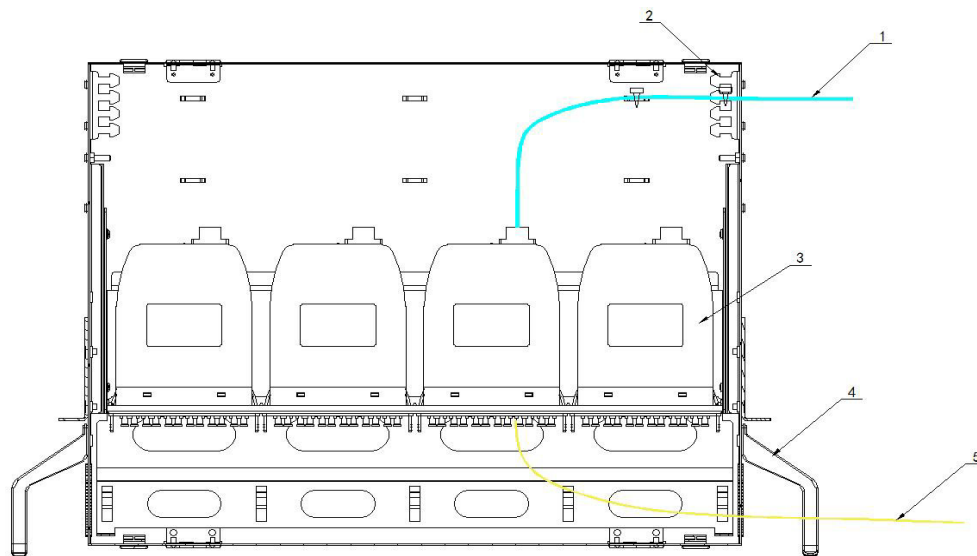

应用领域

- 数据中心
- 高密度数据通信应用
- 通信网络
- 企业网络

产品规格

配线架规格

要素说明	数据
深度(mm) A	353mm
宽度(mm) B	442mm
高度(mm) C	175.5mm
机架单元	4U
容量	16 x LGX type modules

MTP® 连接器性能指标

连接器 (对接)	IL 典型	IL 最大	回波损耗
MPO/MTP® Elite (MM)	0.10dB	0.35dB	N/A
MPO/MTP® (MM)	0.20dB	0.60dB	N/A
MPO/MTP® Elite (SM)	0.10dB	0.35dB	>60dB
MPO/MTP® (SM)	0.25dB	0.75dB	>60dB

For polarity B or C please change the last letter of the part numbers above.

产品图纸: (mm)

操作示意图

- 1. MTP®/MPO 预端接光缆
- 2. 光缆固定装置
- 3. MTP®/MPO 盒式模块
- 4. 理线环
- 5. 光纤跳线

配件

Item	Name	Specification	Qty
1	Mounting hanger	75*19.8*87.5mm	2pcs
2	Round head screw with washer	M4*6/metal/Bright chrome	16pcs
3	Countersunk head screw	M4*8/metal/Bright chrome	12pcs
4	Plastic cable management rings	ODF-PRS-1U/ABS/Black	8pcs
5	Nylon cable tie	3mm*120mm/white	10pcs