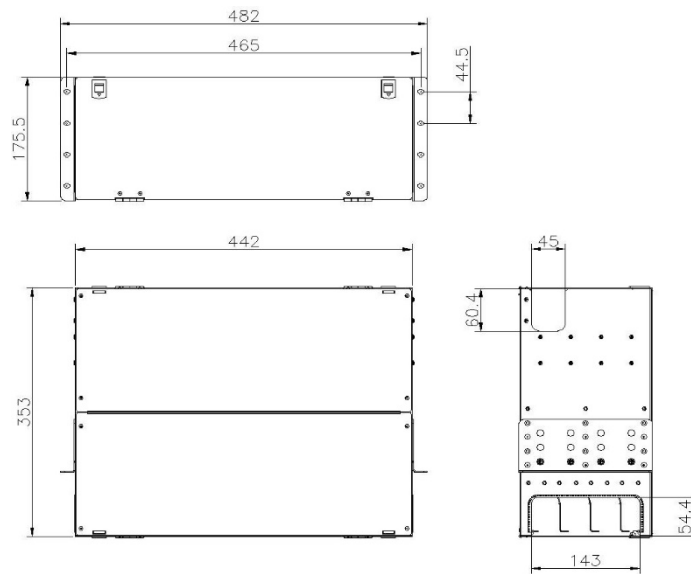

Optronics LC to MPO Male MLX5 LGX Cassette Module with 6 LC Duplex OM4 Erika Violet Adaptors Polarity A	OMLX5-21004206-A
Optronics LC to MPO Male Elite MLX5 LGX Cassette Module with 6 LC Duplex OM4 Erika Violet Adaptors Polarity A	OMLX5-25004206-A
Optronics LC to MPO Male MLX5 LGX Cassette Module with 6 LC Duplex SM Blue Adaptors Polarity A	OMLX5-21009206-A
Optronics LC to MPO Male Elite MLX5 LGX Cassette Module with 6 LC Duplex SM Blue Adaptors Polarity A	OMLX5-25009206-A
Optronics LC to MPO Male MLX5 LGX Cassette Module with 6 LC Duplex SM APC Green Adaptors Polarity A	OMLX5-20019206-A
Optronics LC to MPO Male Elite MLX5 LGX Cassette Module with 6 LC Duplex SM Green Adaptors Polarity A	OMLX5-24019206-A

For polarity B or C please change the last letter of the part numbers above.

产品图纸: (mm)