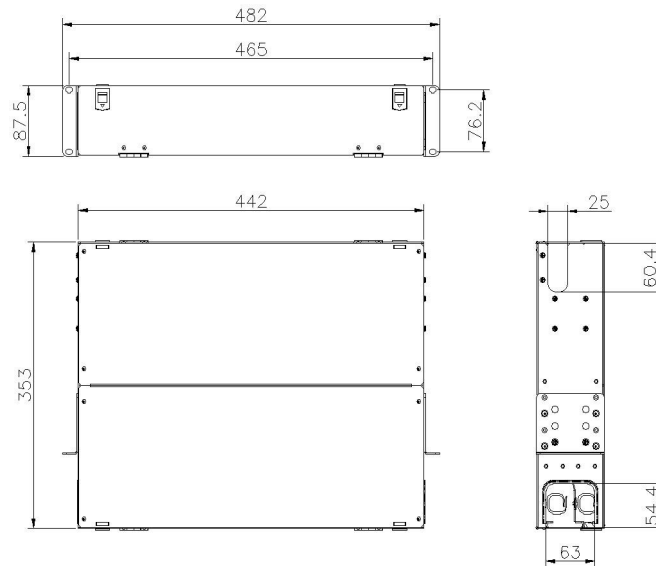

Optronics LC to MPO Male MLX5 Adaptor Cassette Module with 6 LC Duplex OM3 Aqua Adaptors Polarity A	OMLX5-21003206-A
Optronics LC to MPO Male Elite MLX5 Adaptor Cassette Module with 6 LC Duplex OM3 Aqua Adaptors Polarity A	OMLX5-25003206-A
Optronics LC to MPO Male MLX5 Adaptor Cassette Module with 6 LC Duplex OM4 Erika Violet Adaptors Polarity A	OMLX5-21004206-A
Optronics LC to MPO Male Elite MLX5 Adaptor Cassette Module with 6 LC Duplex OM4 Erika Violet Adaptors Polarity A	OMLX5-25004206-A
Optronics LC to MPO Male MLX5 Adaptor Cassette Module with 6 LC Duplex SM Blue Adaptors Polarity A	OMLX5-21009206-A
Optronics LC to MPO Male Elite MLX5 Adaptor Cassette Module with 6 LC Duplex SM Blue Adaptors Polarity A	OMLX5-25009206-A
Optronics LC to MPO Male MLX5 Adaptor Cassette Module with 6 LC Duplex SM APC Green Adaptors Polarity A	OMLX5-21019206-A
Optronics LC to MPO Male Elite MLX5 Adaptor Cassette Module with 6 LC Duplex SM APC Green Adaptors Polarity A	OMLX5-25019206-A

For polarity B or C please change the last letter of the part numbers above.

产品图纸: (mm)