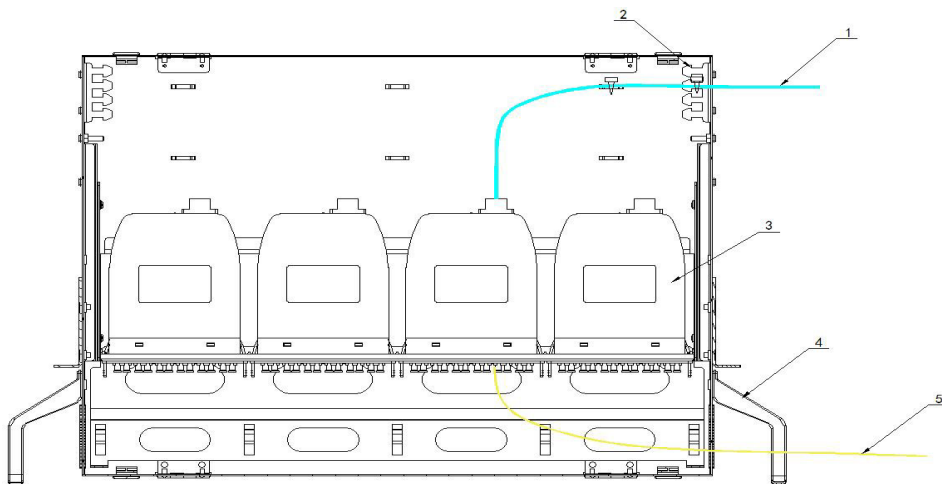

For polarity B or C please change the last letter of the part numbers above.

产品图纸: (mm)

操作示意图

1. MTP®/MPO 预端接光缆 2. 光缆固定装置 3. MTP®/MPO 盒式模块
4. 理线环 5. 光纤跳线

其他示意

配置1: LX5 1U配线架, 装载4个MLX5 MTP®/MPO盒式模块, 用于96光纤连接和分配