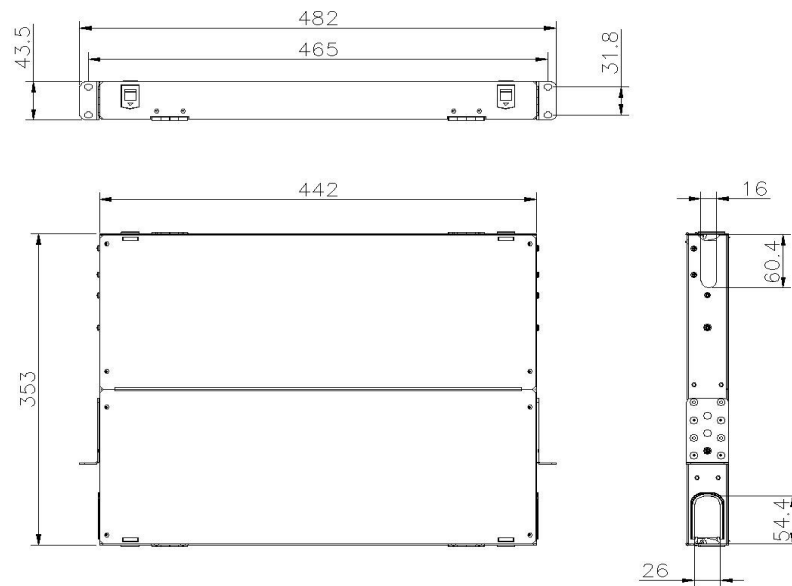

Optronics LC to MPO Male Elite MLX5 Adaptor Cassette Module with 6 LC Duplex OM3 Aqua Adaptors Polarity A	OMLX5-25003206-A
Optronics LC to MPO Male MLX5 Adaptor Cassette Module with 6 LC Duplex OM4 Erika Violet Adaptors Polarity A	OMLX5-21004206-A
Optronics LC to MPO Male Elite MLX5 Adaptor Cassette Module with 6 LC Duplex OM4 Erika Violet Adaptors Polarity A	OMLX5-25004206-A
Optronics LC to MPO Male MLX5 Adaptor Cassette Module with 6 LC Duplex SM Blue Adaptors Polarity A	OMLX5-21009206-A
Optronics LC to MPO Male Elite MLX5 Adaptor Cassette Module with 6 LC Duplex SM Blue Adaptors Polarity A	OMLX5-25009206-A
Optronics LC to MPO Male MLX5 Adaptor Cassette Module with 6 LC Duplex SM APC Green Adaptors Polarity A	OMLX5-21019206-A
Optronics LC to MPO Male Elite MLX5 Adaptor Cassette Module with 6 LC Duplex SM APC Green Adaptors Polarity A	OMLX5-25019206-A

For polarity B or C please change the last letter of the part numbers above.

产品图纸: (mm)