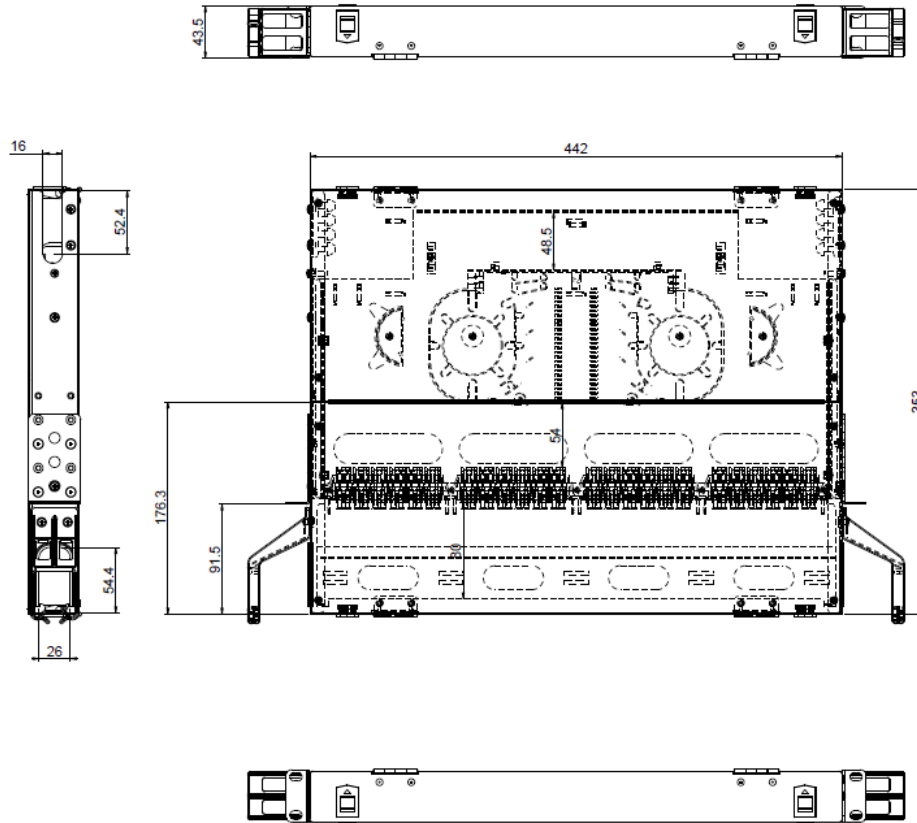

装有熔纤盘面板的配线架技术图纸

装有4x 4 MTP®/MPO适配器面板的配线架技术图

装有4x 6 MTP®/MPO适配器面板的配线架技术图

装有 MLX5 MTP®/MPO 盒式模块的配线架技术图

MLX5 MTP®/MPO盒式模块技术图纸

产品信息

Fibre type	LC duplex adaptor	Patch cord	Adaptor module	Cable gland	Splice module
OS2 (UPC)					
OS2 (APC)					
OM3					
OM4					